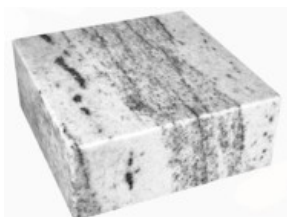

Granitsockel 20x20x8 inkl. Montage

59,00 EUR *

* Preise inkl. gesetzlicher MwSt. zzgl. Versandkosten

Marke: ek-center
Bestell-Nr.: 202009-Multicolor
• Granitsorte: Multicolor

Multicolor

Granitsockel L 20 x B 20 x ca H 8 cm Oberfläche und Seitenfläche poliert. Wenn Sie eine Lampe, Vase oder Weihwasserbecken dazu bestellen **inkl. Montage**.

Die Sockel werden montiert, zum Teil jedoch demontiert im Paket angeliefert. Die Befestigungsschrauben liegen der Lieferung bei. Sie müssten dann die Lampe, Vase oder Schale wieder auf dem Sockel festschrauben.

Bei den Steinen handelt es sich um Naturprodukte. Dadurch fallen diese in Form und Farbe evtl. unterschiedlich aus.

Black (schwarz)

Viscount White (Weis /schwarz)

Himalaya (rot/grau)

Indischer Impala

Orion

Artikeleigenschaften

Werkstoff:	Granit
Oberfläche:	Poliert
Gewicht:	10 Kg
Höhe:	ca 8,0 cm
Abmessung:	20 x 20 cm

Verfügbare Artikelvarianten

Granitsorte:

- Black (schwarz)
- Himalaya
- Indisch Impala
- Indora
- Orion
- Viscount white
- Multicolor