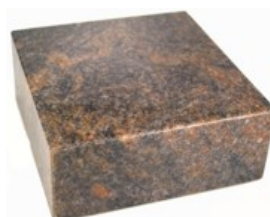

Granitsockel 20x20x8 inkl. Montage

59,00 EUR *

* Preise inkl. gesetzlicher MwSt. zzgl. Versandkosten

Marke: ek-center
Bestell-Nr.: 202009-Multicolor
• Granitsorte: Multicolor

Multicolor

Granitsockel L 20 x B 20 x ca H 8 cm Oberfläche und Seitenfläche poliert. Wenn Sie eine Lampe, Vase oder Weihwasserbecken dazu bestellen **inkl. Montage**.

Die Sockel werden montiert, zum Teil jedoch demontiert im Paket angeliefert. Die Befestigungsschrauben liegen der Lieferung bei. Sie müssten dann die Lampe, Vase oder Schale wieder auf dem Sockel festschrauben.

Bei den Steinen handelt es sich um Naturprodukte. Dadurch fallen diese in Form und Farbe evtl. unterschiedlich aus.

Black (schwarz)

Viscount White (Weis /schwarz)

Himalaya (rot/grau)

Indischer Impala

Orion

Artikeleigenschaften

Werkstoff:	Granit
Oberfläche:	Poliert
Gewicht:	10 Kg
Höhe:	ca 8,0 cm
Abmessung:	20 x 20 cm

Verfügbare Artikelvarianten

Granitsorte:

- Black (schwarz)
- Himalaya
- Indisch Impala
- Indora
- Orion
- Viscount white
- Multicolor