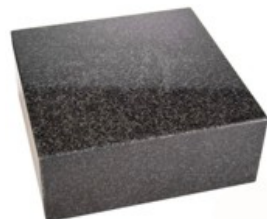

Die Sockel werden montiert, zum Teil jedoch demontiert im Paket angeliefert. Die Befestigungsschrauben liegen der Lieferung bei. Sie müssten dann die Lampe, Vase oder Schale wieder auf dem Sockel festschrauben.

Bei den Steinen handelt es sich um Naturprodukte. Dadurch fallen diese in Form und Farbe evtl. unterschiedlich aus.

Black (schwarz)

Viscount White (Weis /schwarz)

Himalaya (rot/grau)

Indischer Impala

Orion

Indora

Es besteht die Möglichkeit, diese Sockel zu bestellen. Wenn Sie den Artikel in den Warenkorb legen, wählen Sie bitte die Farbe des Sockes im Warenkorbfenster - **Bitte wählen...** - aus.

Weitere Granitsorten auf Anfrage

Artikeleigenschaften

Werkstoff:	Granit
Oberfläche:	Poliert
Gewicht:	10 Kg
Höhe:	ca 8,0 cm
Abmessung:	20 x 20 cm

Verfügbare Artikelvarianten

Granitsorte:

- Black (schwarz)
- Himalaya
- Indisch Impala
- Indora
- Orion
- Viscount white
- Multicolor